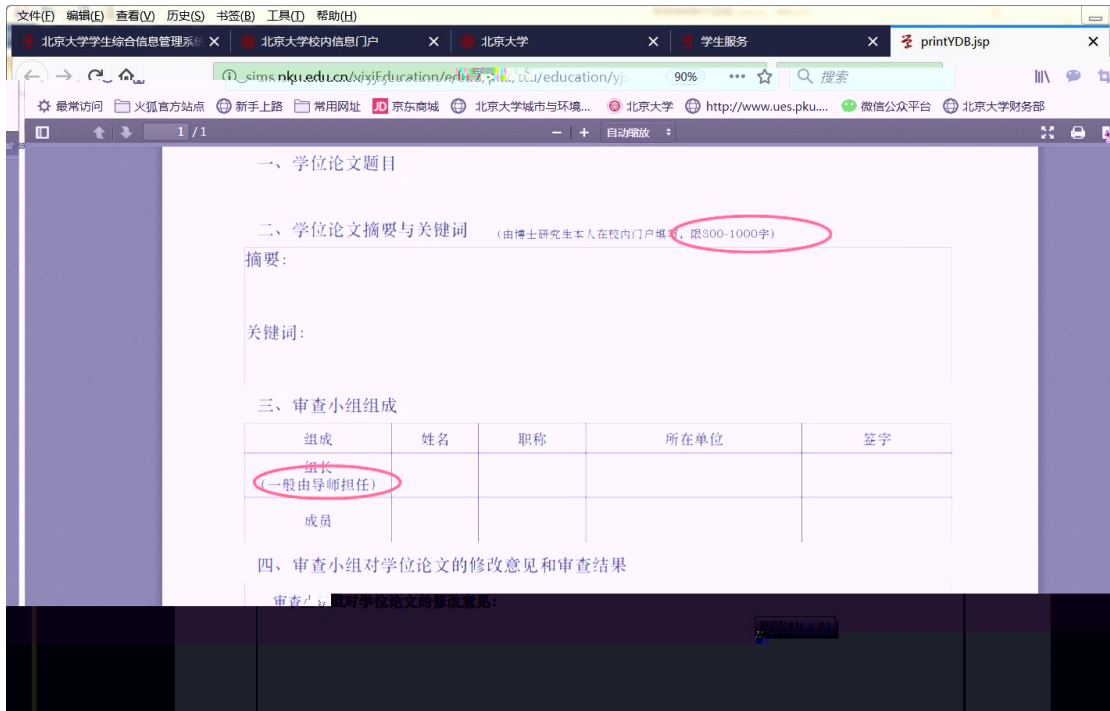

永交流资助申请/查询审批结果 短期访学

培养办教务 (电话62751358)

课申请 维护个人培养计划

查询培养环节 培养环节录入及打印

4

5

6

347S